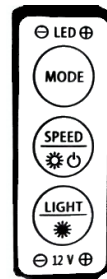

Existe en 5 modèles (4 avec câble, 1 sans fil *** voir page suivante)

4 modèles avec connecteurs et câble :

Modèle 1 : Allume-cigares

Modèle 2 : Jack 6,35 mm

Modèle 3 : Jack 5,5 mm*

Modèle 4 : MAGCODE**