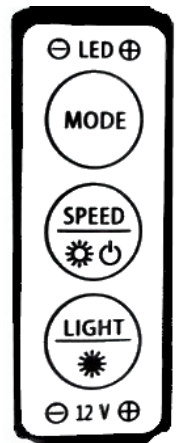

Température fonctionnement :

Indice de protection :

Éclairage : Couleurs des leds :

Température couleur :

10 à 14 volts

Modèles 1, 2 et 4 : environ 2 m.. Modèle 3 : 21 cm.

± 400 mA position éclairage fixe maxi

217 x 95 x 17

217 x 100 x 45

entre 230 et 270 grammes, suivant modèle.

- 20 ° à + 65 °

IP41

Blanc pur

6000 k - 6500 k

Boîtier de commande

Fonctions :

Marche / Arrêt.

8 programmes.

Éclairage fixe (10

degrés de

luminosité) et

clignotants (10

type de flash

différents).

* Prise très discrète pouvant être (suivant modèle) intégrée dans la fixation d'origine du pare - soleil

** Connexion par aimant, positionnement automatique.

Les données ci-dessus sont fournies à titre d'information et sont indicatives. Ces informations sont susceptibles de modification à tout moment et sans préavis.