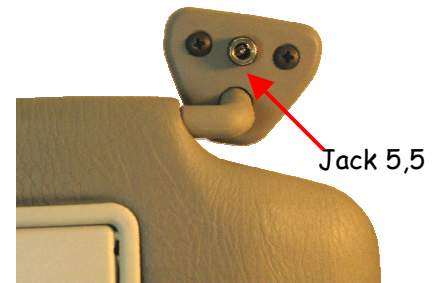

CAILUX IV® à LEDS

DE JOUR

DE NUIT

Pare-soleil à Led

Pare-soleil clipsable sur le pare-soleil d'origine

Pare-soleil clipsable sur le pare-soleil d'origine

Dimensions réduites permettant de le glisser dans la boîte à gants lorsqu'il n'est pas utilisé.

Cailux dans une boîte à gants

Les 4 modèles avec fil sont livrés avec un clavier de commande

Existe en 5 modèles (4 avec câble, 1 sans fil *** voir page suivante)

4 modèles avec connecteurs et câble :

Modèle 1 : Allume-cigares

Modèle 2 : Jack 6,35 mm

Modèle 3 : Jack 5,5 mm*

Modèle 4 : MAGCODE**

Connecteur discret

Connexion Ø 10 mm magnétique

Les caissons avec câble sont livrés avec une commande filaire Marche - Arrêt, éclairage fixe ou clignotant, avec réglage de l'intensité lumineuse et la fréquence de clignotement.